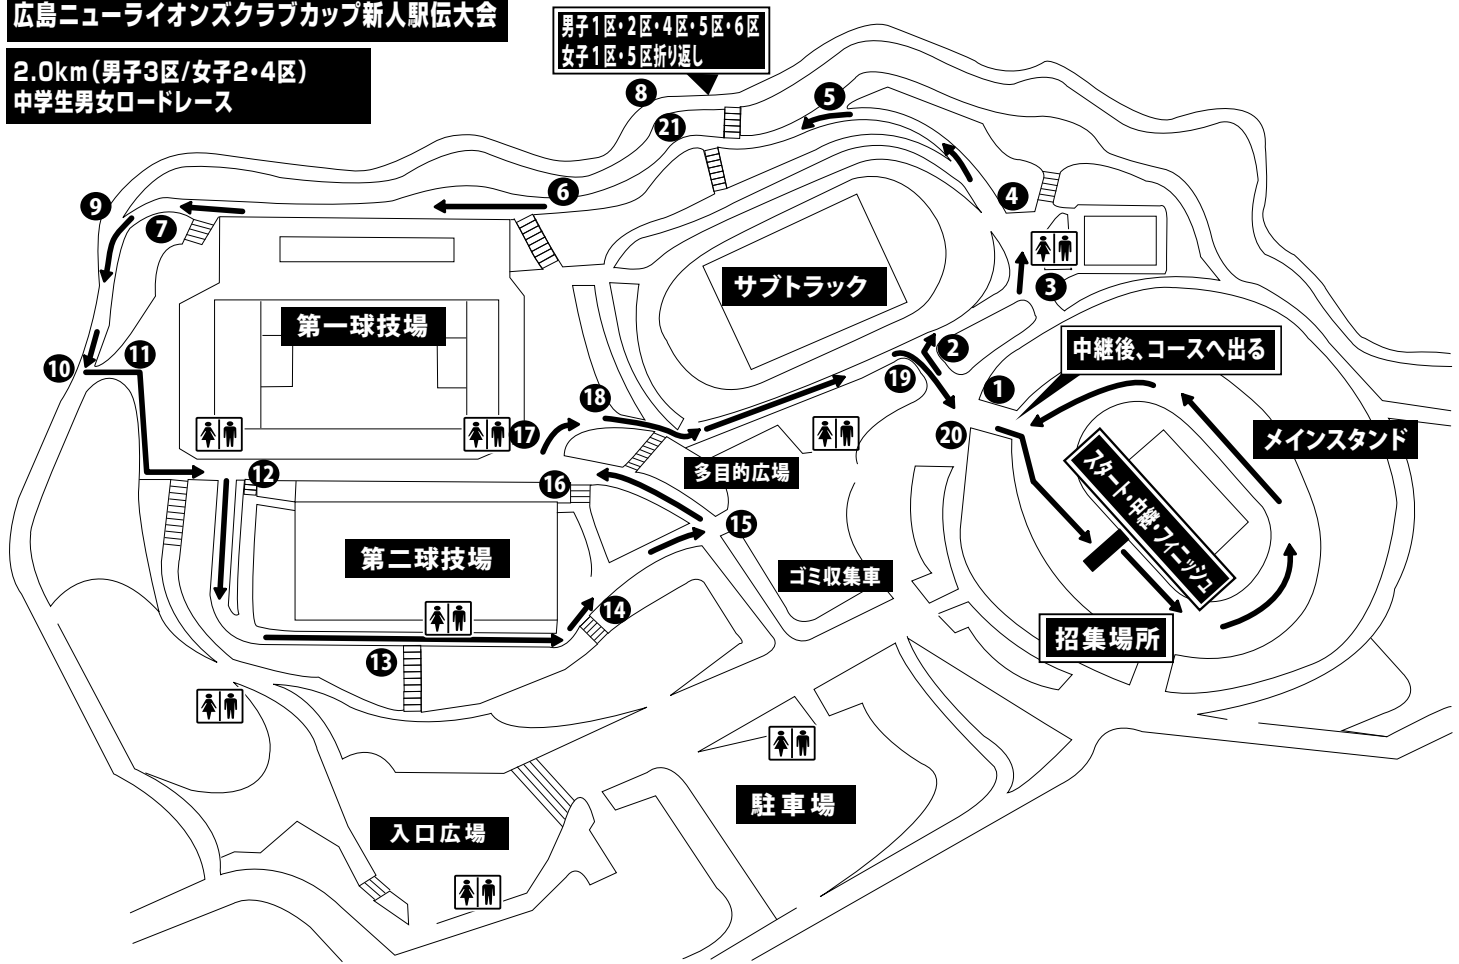

広島ニューライオンズクラブカップ新人駅伝大会

2.0km (男子3区/女子2・4区)
中学生男女ロードレース

広島ニューライオンズクラブカップ新人駅伝大会

1.7km (女子3区)
小学生男女ロードレース