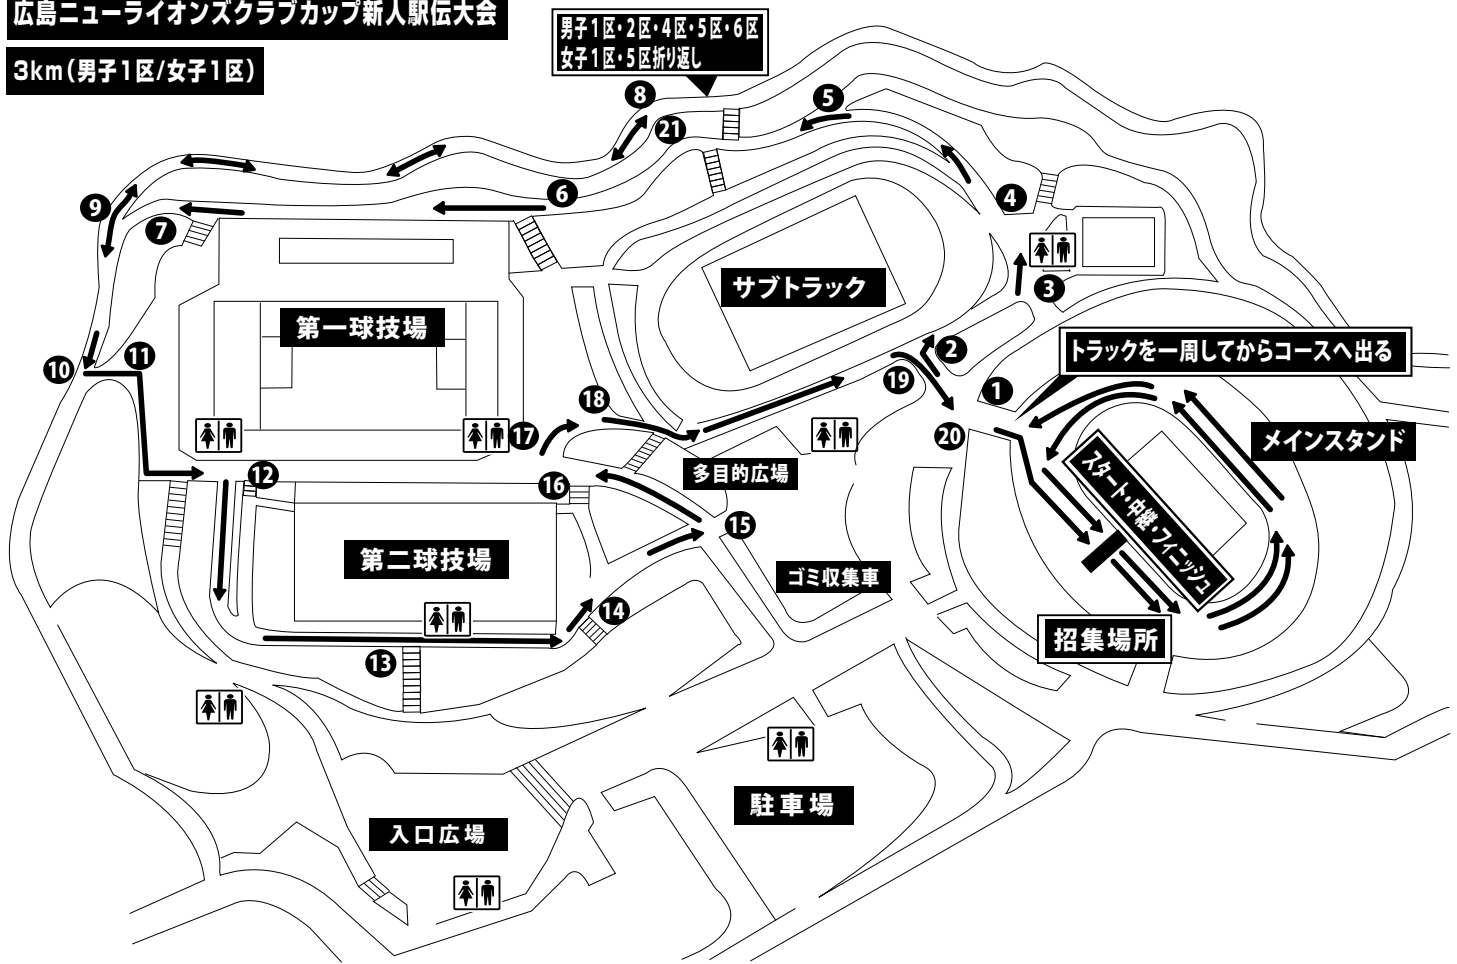

広島ニューライオンズクラブカップ新人駅伝大会

3km(男子1区/女子1区)

広島ニューライオンズクラブカップ新人駅伝大会

2.6km(男子2・4・5・6区/女子5区)